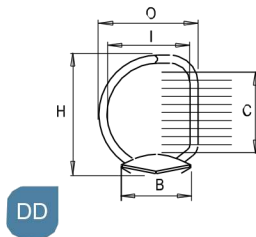

Measurement unit = mm

Pull Open Type

4 Rings

DD

PRODUCT CODE	OL	SP	RC	C	O	I	H	B
P0210 04 16DD 20	210.0	45.0 x 65.0 x 45.0	200.0	16.5	23.5	19.1	27.0	20
P0210 04 20DD 20	210.0	45.0 x 65.0 x 45.0	200.0	20.0	27.0	22.6	30.5	20
P0210 04 25DD 20	210.0	45.0 x 65.0 x 45.0	200.0	25.0	29.5	25.1	36.0	20
P0210 04 30DD 20	210.0	45.0 x 65.0 x 45.0	200.0	28.0	30.0	25.6	39.5	20

Measurement unit = mm

Pull Open Type

4 Rings

PRODUCT CODE	OL	SP	RC	C	O	I	H	B
P0278 04 13DD 15	278.0	80.0 x 80.0 x 80.0	270.0	13.5	19.5	15.9	23.0	15

Measurement unit = mm

Pull Open Type

4 Rings

PRODUCT CODE	OL	SP	RC	C	O	I	H	B
P0282 04 13DD 17	282.0	80.0 x 80.0 x 80.0	272.5	13.0	20.0	16.4	22.0	17
P0282 04 16DD 17	282.0	80.0 x 80.0 x 80.0	272.5	17.0	23.0	19.4	26.5	17
P0282 04 20DD 17	282.0	80.0 x 80.0 x 80.0	272.5	20.0	27.0	22.6	30.5	17
P0282 04 25DD 17	282.0	80.0 x 80.0 x 80.0	272.5	25.0	29.5	25.1	36.0	17
P0287 04 16DD 20	286.0	80.0 x 80.0 x 80.0	277.0	16.5	23.5	19.1	27.0	20
P0287 04 20DD 20	286.0	80.0 x 80.0 x 80.0	277.0	20.0	27.0	22.6	30.5	20
P0287 04 25DD 20	286.0	80.0 x 80.0 x 80.0	277.0	25.0	29.5	25.1	36.0	20
P0287 04 30DD 20	286.0	80.0 x 80.0 x 80.0	277.0	28.0	30.0	25.6	39.5	20

Measurement unit = mm

Pull Open Type

4 Rings

PRODUCT CODE	OL	SP	RC	C	O	I	H	B
P0287 04 30DD 26	286.0	80.0 x 80.0 x 80.0	277.0	30.0	35.0	30.0	42.5	26
P0287 04 35DD 26	286.0	80.0 x 80.0 x 80.0	277.0	33.0	36.0	31.0	44.5	26
P0287 04 36DD 26	286.0	80.0 x 80.0 x 80.0	277.0	36.0	39.0	34.0	47.0	26
P0287 04 38DD 26	286.0	80.0 x 80.0 x 80.0	277.0	39.0	39.5	34.5	51.5	26
P0287 04 40DD 26	286.0	80.0 x 80.0 x 80.0	277.0	40.0	40.0	35.0	52.5	26
P0287 04 45DD 26	286.0	80.0 x 80.0 x 80.0	277.0	45.0	44.0	38.0	58.0	26
P0287 04 49DD 26	286.0	80.0 x 80.0 x 80.0	138.5 + 138.5	48.5	44.0	38.0	62.0	26
P0287 04 50DD 26	286.0	80.0 x 80.0 x 80.0	277.0	52.0	42.5	36.5	65.5	26
P0287 04 52DD 26	286.0	80.0 x 80.0 x 80.0	277.0	53.0	44.0	38.0	67.0	26