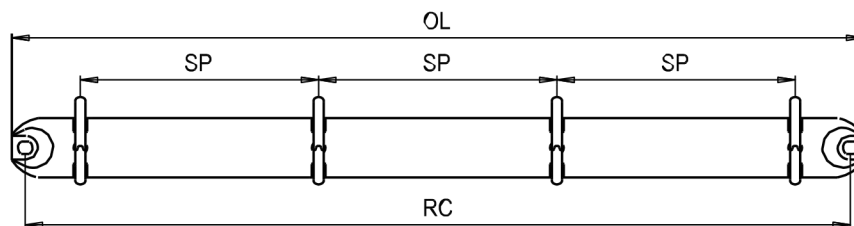

Measurement unit = mm

Pull Open Type

4 Rings

DD

PRODUCT CODE	OL	SP	RC	C	O	I	H	B
P0210 04 16DD 20	210.0	45.0 x 65.0 x 45.0	200.0	16.5	23.5	19.1	27.0	20
P0210 04 20DD 20	210.0	45.0 x 65.0 x 45.0	200.0	20.0	27.0	22.6	30.5	20
P0210 04 25DD 20	210.0	45.0 x 65.0 x 45.0	200.0	25.0	29.5	25.1	36.0	20
P0210 04 30DD 20	210.0	45.0 x 65.0 x 45.0	200.0	28.0	30.0	25.6	39.5	20

Measurement unit = mm

Pull Open Type

4 Rings

PRODUCT CODE	OL	SP	RC	C	O	I	H	B
P0278 04 13DD 15	278.0	80.0 x 80.0 x 80.0	270.0	13.5	19.5	15.9	23.0	15

Measurement unit = mm

Pull Open Type

4 Rings

PRODUCT CODE	OL	SP	RC	C	O	I	H	B
P0282 04 13DD 17	282.0	80.0 x 80.0 x 80.0	272.5	13.0	20.0	16.4	22.0	17
P0282 04 16DD 17	282.0	80.0 x 80.0 x 80.0	272.5	17.0	23.0	19.4	26.5	17
P0282 04 20DD 17	282.0	80.0 x 80.0 x 80.0	272.5	20.0	27.0	22.6	30.5	17
P0282 04 25DD 17	282.0	80.0 x 80.0 x 80.0	272.5	25.0	29.5	25.1	36.0	17
P0287 04 16DD 20	286.0	80.0 x 80.0 x 80.0	277.0	16.5	23.5	19.1	27.0	20
P0287 04 20DD 20	286.0	80.0 x 80.0 x 80.0	277.0	20.0	27.0	22.6	30.5	20
P0287 04 25DD 20	286.0	80.0 x 80.0 x 80.0	277.0	25.0	29.5	25.1	36.0	20
P0287 04 30DD 20	286.0	80.0 x 80.0 x 80.0	277.0	28.0	30.0	25.6	39.5	20

Measurement unit = mm

Pull Open Type

4 Rings

PRODUCT CODE	OL	SP	RC	C	O	I	H	B
P0287 04 30DD 26	286.0	80.0 x 80.0 x 80.0	277.0	30.0	35.0	30.0	42.5	26
P0287 04 35DD 26	286.0	80.0 x 80.0 x 80.0	277.0	33.0	36.0	31.0	44.5	26
P0287 04 36DD 26	286.0	80.0 x 80.0 x 80.0	277.0	36.0	39.0	34.0	47.0	26
P0287 04 38DD 26	286.0	80.0 x 80.0 x 80.0	277.0	39.0	39.5	34.5	51.5	26
P0287 04 40DD 26	286.0	80.0 x 80.0 x 80.0	277.0	40.0	40.0	35.0	52.5	26
P0287 04 45DD 26	286.0	80.0 x 80.0 x 80.0	277.0	45.0	44.0	38.0	58.0	26
P0287 04 49DD 26	286.0	80.0 x 80.0 x 80.0	138.5 + 138.5	48.5	44.0	38.0	62.0	26
P0287 04 50DD 26	286.0	80.0 x 80.0 x 80.0	277.0	52.0	42.5	36.5	65.5	26
P0287 04 52DD 26	286.0	80.0 x 80.0 x 80.0	277.0	53.0	44.0	38.0	67.0	26