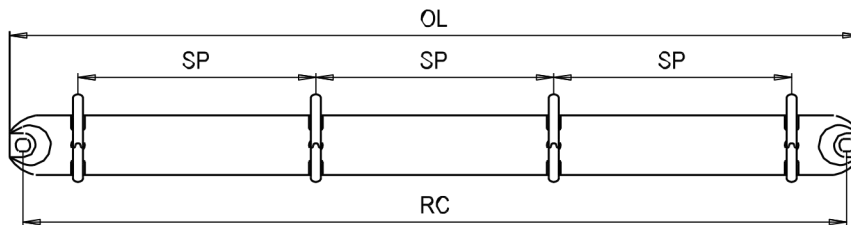

Measurement unit = mm

Pull Open Type

4 Rings

DD

PRODUCT CODE	OL	SP	RC	C	O	I	H	B
P0210 04 16DD 20	210.0	45.0 x 65.0 x 45.0	200.0	16.5	23.5	19.1	27.0	20
P0210 04 20DD 20	210.0	45.0 x 65.0 x 45.0	200.0	20.0	27.0	22.6	30.5	20
P0210 04 25DD 20	210.0	45.0 x 65.0 x 45.0	200.0	25.0	29.5	25.1	36.0	20
P0210 04 30DD 20	210.0	45.0 x 65.0 x 45.0	200.0	28.0	30.0	25.6	39.5	20

Measurement unit = mm

Pull Open Type

4 Rings

PRODUCT CODE	OL	SP	RC	C	O	I	H	B
P0278 04 13DD 15	278.0	80.0 x 80.0 x 80.0	270.0	13.5	19.5	15.9	23.0	15

Measurement unit = mm

Pull Open Type

4 Rings

PRODUCT CODE	OL	SP	RC	C	O	I	H	B
P0282 04 13DD 17	282.0	80.0 x 80.0 x 80.0	272.5	13.0	20.0	16.4	22.0	17
P0282 04 16DD 17	282.0	80.0 x 80.0 x 80.0	272.5	17.0	23.0	19.4	26.5	17
P0282 04 20DD 17	282.0	80.0 x 80.0 x 80.0	272.5	20.0	27.0	22.6	30.5	17
P0282 04 25DD 17	282.0	80.0 x 80.0 x 80.0	272.5	25.0	29.5	25.1	36.0	17
P0287 04 16DD 20	286.0	80.0 x 80.0 x 80.0	277.0	16.5	23.5	19.1	27.0	20
P0287 04 20DD 20	286.0	80.0 x 80.0 x 80.0	277.0	20.0	27.0	22.6	30.5	20
P0287 04 25DD 20	286.0	80.0 x 80.0 x 80.0	277.0	25.0	29.5	25.1	36.0	20
P0287 04 30DD 20	286.0	80.0 x 80.0 x 80.0	277.0	28.0	30.0	25.6	39.5	20

Measurement unit = mm

Pull Open Type

4 Rings

PRODUCT CODE	OL	SP	RC	C	O	I	H	B
P0287 04 30DD 26	286.0	80.0 x 80.0 x 80.0	277.0	30.0	35.0	30.0	42.5	26
P0287 04 35DD 26	286.0	80.0 x 80.0 x 80.0	277.0	33.0	36.0	31.0	44.5	26
P0287 04 36DD 26	286.0	80.0 x 80.0 x 80.0	277.0	36.0	39.0	34.0	47.0	26
P0287 04 38DD 26	286.0	80.0 x 80.0 x 80.0	277.0	39.0	39.5	34.5	51.5	26
P0287 04 40DD 26	286.0	80.0 x 80.0 x 80.0	277.0	40.0	40.0	35.0	52.5	26
P0287 04 45DD 26	286.0	80.0 x 80.0 x 80.0	277.0	45.0	44.0	38.0	58.0	26
P0287 04 49DD 26	286.0	80.0 x 80.0 x 80.0	138.5 + 138.5	48.5	44.0	38.0	62.0	26
P0287 04 50DD 26	286.0	80.0 x 80.0 x 80.0	277.0	52.0	42.5	36.5	65.5	26
P0287 04 52DD 26	286.0	80.0 x 80.0 x 80.0	277.0	53.0	44.0	38.0	67.0	26