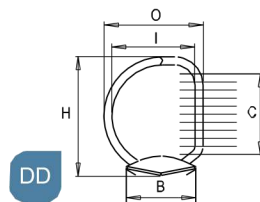

Measurement unit = mm

Pull Open Type

4 Rings

DD

PRODUCT CODE	OL	SP	RC	C	O	I	H	B
P0210 04 16DD 20	210.0	45.0 x 65.0 x 45.0	200.0	16.5	23.5	19.1	27.0	20
P0210 04 20DD 20	210.0	45.0 x 65.0 x 45.0	200.0	20.0	27.0	22.6	30.5	20
P0210 04 25DD 20	210.0	45.0 x 65.0 x 45.0	200.0	25.0	29.5	25.1	36.0	20
P0210 04 30DD 20	210.0	45.0 x 65.0 x 45.0	200.0	28.0	30.0	25.6	39.5	20

Measurement unit = mm

Pull Open Type

4 Rings

PRODUCT CODE	OL	SP	RC	C	O	I	H	B
P0278 04 13DD 15	278.0	80.0 x 80.0 x 80.0	270.0	13.5	19.5	15.9	23.0	15

Measurement unit = mm

Pull Open Type

4 Rings

PRODUCT CODE	OL	SP	RC	C	O	I	H	B
P0282 04 13DD 17	282.0	80.0 x 80.0 x 80.0	272.5	13.0	20.0	16.4	22.0	17
P0282 04 16DD 17	282.0	80.0 x 80.0 x 80.0	272.5	17.0	23.0	19.4	26.5	17
P0282 04 20DD 17	282.0	80.0 x 80.0 x 80.0	272.5	20.0	27.0	22.6	30.5	17
P0282 04 25DD 17	282.0	80.0 x 80.0 x 80.0	272.5	25.0	29.5	25.1	36.0	17
P0287 04 16DD 20	286.0	80.0 x 80.0 x 80.0	277.0	16.5	23.5	19.1	27.0	20
P0287 04 20DD 20	286.0	80.0 x 80.0 x 80.0	277.0	20.0	27.0	22.6	30.5	20
P0287 04 25DD 20	286.0	80.0 x 80.0 x 80.0	277.0	25.0	29.5	25.1	36.0	20
P0287 04 30DD 20	286.0	80.0 x 80.0 x 80.0	277.0	28.0	30.0	25.6	39.5	20

Measurement unit = mm

Pull Open Type

4 Rings

PRODUCT CODE	OL	SP	RC	C	O	I	H	B
P0287 04 30DD 26	286.0	80.0 x 80.0 x 80.0	277.0	30.0	35.0	30.0	42.5	26
P0287 04 35DD 26	286.0	80.0 x 80.0 x 80.0	277.0	33.0	36.0	31.0	44.5	26
P0287 04 36DD 26	286.0	80.0 x 80.0 x 80.0	277.0	36.0	39.0	34.0	47.0	26
P0287 04 38DD 26	286.0	80.0 x 80.0 x 80.0	277.0	39.0	39.5	34.5	51.5	26
P0287 04 40DD 26	286.0	80.0 x 80.0 x 80.0	277.0	40.0	40.0	35.0	52.5	26
P0287 04 45DD 26	286.0	80.0 x 80.0 x 80.0	277.0	45.0	44.0	38.0	58.0	26
P0287 04 49DD 26	286.0	80.0 x 80.0 x 80.0	138.5 + 138.5	48.5	44.0	38.0	62.0	26
P0287 04 50DD 26	286.0	80.0 x 80.0 x 80.0	277.0	52.0	42.5	36.5	65.5	26
P0287 04 52DD 26	286.0	80.0 x 80.0 x 80.0	277.0	53.0	44.0	38.0	67.0	26