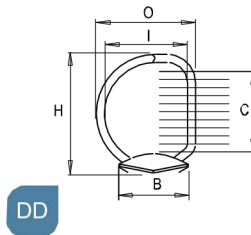

Measurement unit = mm

Pull Open Type

4 Rings

DD

PRODUCT CODE	OL	SP	RC	C	O	I	H	B
P0210 04 16DD 20	210.0	45.0 x 65.0 x 45.0	200.0	16.5	23.5	19.1	27.0	20
P0210 04 20DD 20	210.0	45.0 x 65.0 x 45.0	200.0	20.0	27.0	22.6	30.5	20
P0210 04 25DD 20	210.0	45.0 x 65.0 x 45.0	200.0	25.0	29.5	25.1	36.0	20
P0210 04 30DD 20	210.0	45.0 x 65.0 x 45.0	200.0	28.0	30.0	25.6	39.5	20

Measurement unit = mm

Pull Open Type

4 Rings

PRODUCT CODE	OL	SP	RC	C	O	I	H	B
P0278 04 13DD 15	278.0	80.0 x 80.0 x 80.0	270.0	13.5	19.5	15.9	23.0	15

Measurement unit = mm

Pull Open Type

4 Rings

PRODUCT CODE	OL	SP	RC	C	O	I	H	B
P0282 04 13DD 17	282.0	80.0 x 80.0 x 80.0	272.5	13.0	20.0	16.4	22.0	17
P0282 04 16DD 17	282.0	80.0 x 80.0 x 80.0	272.5	17.0	23.0	19.4	26.5	17
P0282 04 20DD 17	282.0	80.0 x 80.0 x 80.0	272.5	20.0	27.0	22.6	30.5	17
P0282 04 25DD 17	282.0	80.0 x 80.0 x 80.0	272.5	25.0	29.5	25.1	36.0	17
P0287 04 16DD 20	286.0	80.0 x 80.0 x 80.0	277.0	16.5	23.5	19.1	27.0	20
P0287 04 20DD 20	286.0	80.0 x 80.0 x 80.0	277.0	20.0	27.0	22.6	30.5	20
P0287 04 25DD 20	286.0	80.0 x 80.0 x 80.0	277.0	25.0	29.5	25.1	36.0	20
P0287 04 30DD 20	286.0	80.0 x 80.0 x 80.0	277.0	28.0	30.0	25.6	39.5	20

Measurement unit = mm

Pull Open Type

4 Rings

PRODUCT CODE	OL	SP	RC	C	O	I	H	B
P0287 04 30DD 26	286.0	80.0 x 80.0 x 80.0	277.0	30.0	35.0	30.0	42.5	26
P0287 04 35DD 26	286.0	80.0 x 80.0 x 80.0	277.0	33.0	36.0	31.0	44.5	26
P0287 04 36DD 26	286.0	80.0 x 80.0 x 80.0	277.0	36.0	39.0	34.0	47.0	26
P0287 04 38DD 26	286.0	80.0 x 80.0 x 80.0	277.0	39.0	39.5	34.5	51.5	26
P0287 04 40DD 26	286.0	80.0 x 80.0 x 80.0	277.0	40.0	40.0	35.0	52.5	26
P0287 04 45DD 26	286.0	80.0 x 80.0 x 80.0	277.0	45.0	44.0	38.0	58.0	26
P0287 04 49DD 26	286.0	80.0 x 80.0 x 80.0	138.5 + 138.5	48.5	44.0	38.0	62.0	26
P0287 04 50DD 26	286.0	80.0 x 80.0 x 80.0	277.0	52.0	42.5	36.5	65.5	26
P0287 04 52DD 26	286.0	80.0 x 80.0 x 80.0	277.0	53.0	44.0	38.0	67.0	26